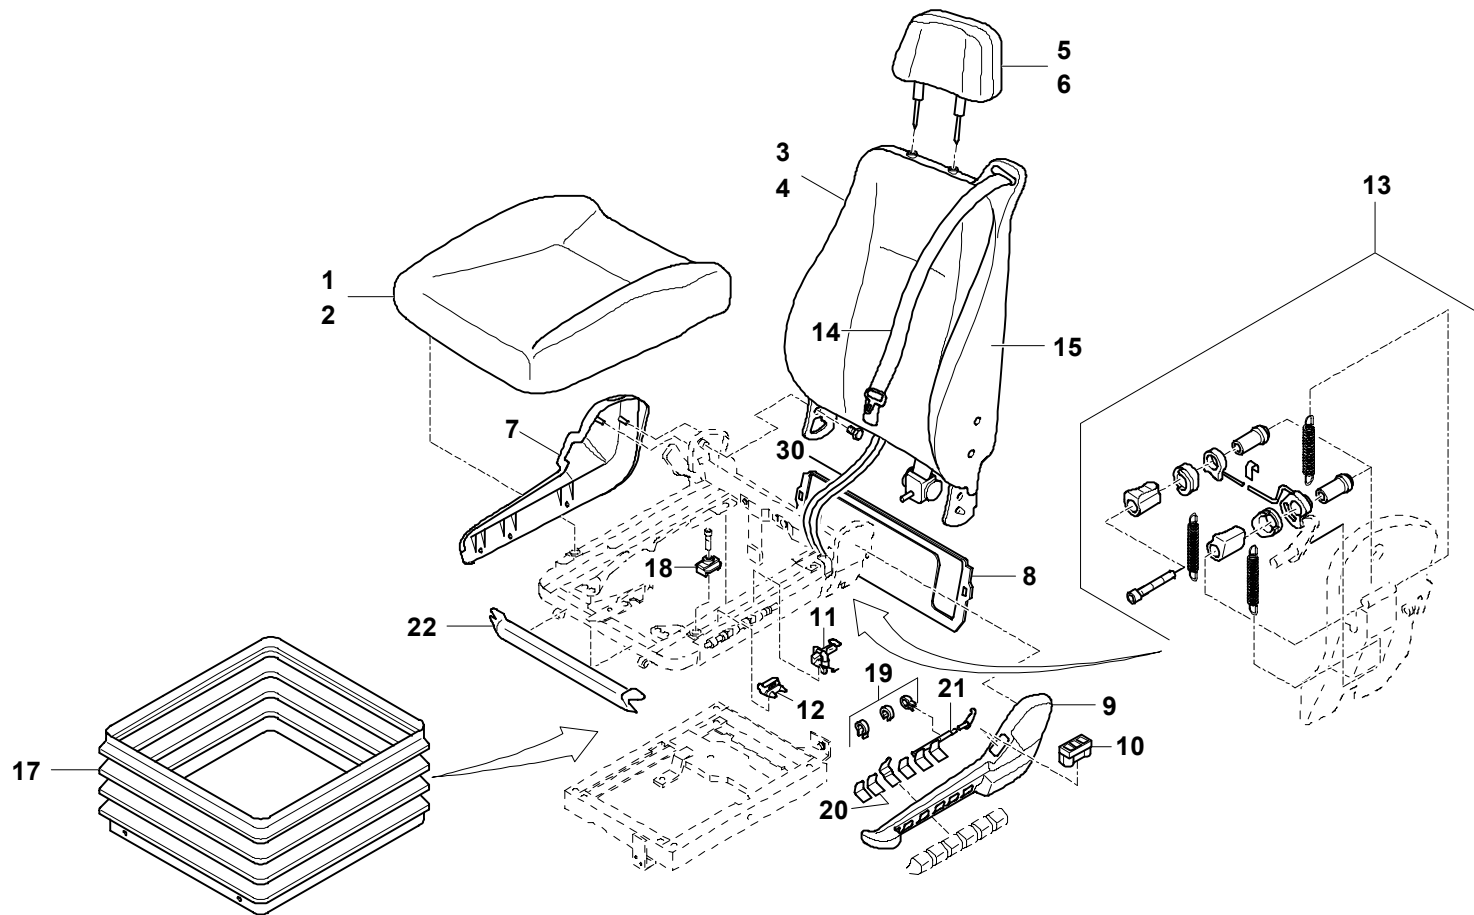

GROVEFAHRERSITZ
DRIVERS SEATBILDTADEL
PICTORIAL DISPLAY

02.04

3057810-ETL A

1/2

**GMK 4080
BE 550
G 231**

GROVEFAHRERSITZ
DRIVERS SEATBILDТАFЕL
PICTORIAL DISPLAY**GMK 4080**
BE 550
G 231

02.04

3057810-ETL A